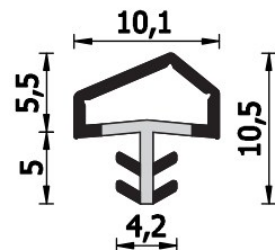

ГУМЕН УПЛЪТНИТЕЛ ЗА ВРАТИ И ДЕКОРАТИВНА ЛАЙСНА

Двухкомпонентен гумен уплътнител за интериорни врати

Мод. А 422 К 1 топ - 260 м.л.	Код, Цвят	Цена на м.л.. ⁸	Цена на топ 2	
	422BN Bianco - Бял	00,00 лв.	00,00 лв.	
	422MN M6 - Кафяв	00,00 лв.	00,00 лв.	
	422RN Nero - Черен	00,00 лв.	00,00 лв.	
	422NN Rovere - Бежов	00,00 лв.	00,00 лв.	

Мод. SL 415 С 1 топ - 385 м.л. 1 ролка - 32 м.л.	Код, Цвят	Цена на м.л.. ⁰³	Цена на ролка 4	
	CS 415 С Bianco - Бял	00,00 лв.	00,00 лв.	
	CS 415 С M6 - Кафяв	00,00 лв.	00,00 лв.	
	CS 415 С Nero - Черен	00,00 лв.	00,00 лв.	
	CS 415 С Rovere - Бежов	00,00 лв.	00,00 лв.	
CS 415 С Mielato - Бежов	00,00 лв.	00,00 лв.		