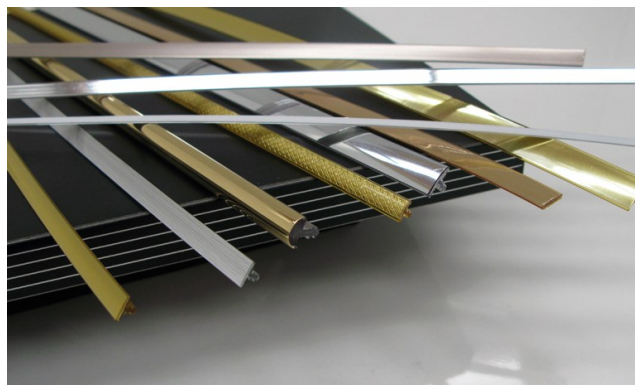

ГУМЕН УПЛЪТНИТЕЛ ЗА ВРАТИ И ДЕКОРАТИВНА ЛАЙСНА

Двухкомпонентен гумен уплътнител за интериорни врати

Мод. А 422 К 1 топ - 260 м.л.	Код, Цвят	Цена на м.л.. ⁸	Цена на топ 2	
	422BN Bianco - Бял	00,00 лв.	00,00 лв.	
	422MN M6 - Кафяв	00,00 лв.	00,00 лв.	
	422RN Nero - Черен	00,00 лв.	00,00 лв.	
	422NN Rovere - Бежов	00,00 лв.	00,00 лв.	

Мод. SL 415 С 1 топ - 385 м.л. 1 ролка - 32 м.л.	Код, Цвят	Цена на м.л.. ⁰³	Цена на ролка 4	
	CS 415 С Bianco - Бял	00,00 лв.	00,00 лв.	
	CS 415 С M6 - Кафяв	00,00 лв.	00,00 лв.	
	CS 415 С Nero - Черен	00,00 лв.	00,00 лв.	
	CS 415 С Rovere - Бежов	00,00 лв.	00,00 лв.	
CS 415 С Mielato - Бежов	00,00 лв.	00,00 лв.		

Декоративна лайсна за вкопаване

Код, Цвят	Цена за топ 2 /100 м./ на м.л..	Цена наливна 5 на м.л..	
Мод. S380 - 6мм. Сребрист Мат	00,00 лв.	00,00 лв.	

Цените са без ДДС