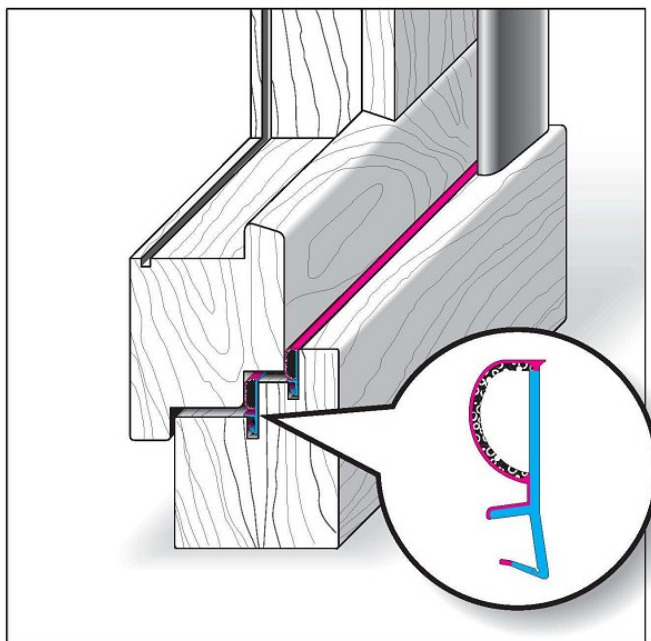

ГУМЕН УПЛЪТНИТЕЛ ЗА ВРАТИ И ДЕКОРАТИВНА ЛАЙСНА

Двухкомпонентен гумен уплътнител за интериорни врати

Мод. А 422 К 1 топ - 260 м.л.	Код, Цвят	Цена на м.л.. ⁸	Цена на топ 2	
	422BN Bianco - Бял	00,00 лв.	00,00 лв.	
	422MN M6 - Кафяв	00,00 лв.	00,00 лв.	
	422RN Nero - Черен	00,00 лв.	00,00 лв.	
	422NN Rovere - Бежов	00,00 лв.	00,00 лв.	

Мод. SL 415 С 1 топ - 385 м.л. 1 ролка - 32 м.л.	Код, Цвят	Цена на м.л.. ⁰³	Цена на ролка 4	
	CS 415 С Bianco - Бял	00,00 лв.	00,00 лв.	
	CS 415 С M6 - Кафяв	00,00 лв.	00,00 лв.	
	CS 415 С Nero - Черен	00,00 лв.	00,00 лв.	
	CS 415 С Rovere - Бежов	00,00 лв.	00,00 лв.	
CS 415 С Mielato - Бежов	00,00 лв.	00,00 лв.		