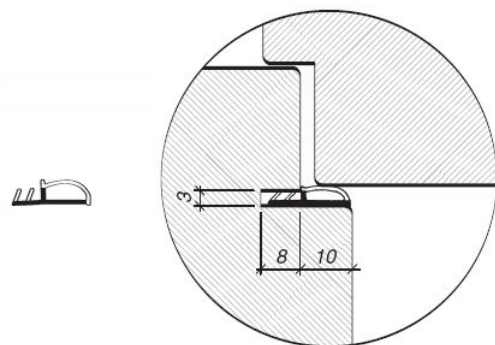

Мод. SL 415 С 1 топ - 385 м.л. 1 ролка - 32 м.л.	Код, Цвят	Цена на м.л..⁰³	Цена на ролка 4	
	CS 415 С Bianco - Бял	00,00 лв.	00,00 лв.	
	CS 415 С M6 - Кафяв	00,00 лв.	00,00 лв.	
	CS 415 С Nero - Черен	00,00 лв.	00,00 лв.	
	CS 415 С Rovere - Бежов	00,00 лв.	00,00 лв.	
CS 415 С Mielato - Бежов	00,00 лв.	00,00 лв.