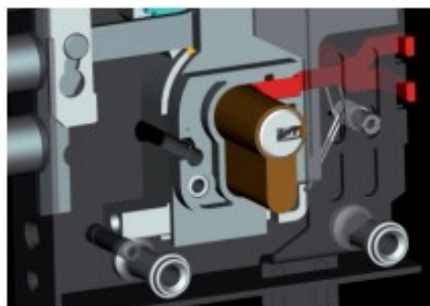

Брави за блиндирани врати Revolution PRO

	Код ^s	Цена на бр.
Патронна брава с челна планка • задвижване със зъбни колела • защита против счупване на патрона • възможност за промяна на посоката • с горен език	56535 48 В	00,00 лв.

	Код	Нетна цена на бр.
Брава без челна планка	B56535 48 В	-00,00 лв.

	Код ^s	Цена на бр.
Патронна брава с челна планка • задвижване със зъбни колела • защита против счупване на патрона • възможност за промяна на посоката • с долен език	B56535 48 В	00,00 лв.

	Код	Нетна цена на бр.
Брава без челна планка	B56535 48 В	-00,00 лв.

Цените са без включен ДДС