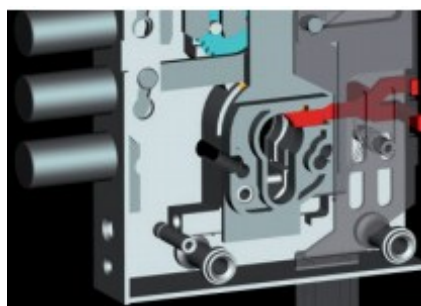

Брави за блиндирани врати Revolution PRO

	Код ^s	Цена на бр.
Патронна брава с челна планка • задвижване със зъбни колела • защита против счупване на патрона • възможност за промяна на посоката • с горен език	56535 48 В	00,00 лв.

	Код	Нетна цена на бр.
Брава без челна планка	B56535 48 В	-00,00 лв.

	Код ^s	Цена на бр.
Патронна брава с челна планка • задвижване със зъбни колела • защита против счупване на патрона • възможност за промяна на посоката • с долен език	B56535 48 В	00,00 лв.

	Код	Нетна цена на бр.
Брава без челна планка	B56535 48 В	-00,00 лв.

Цените са без включен ДДС