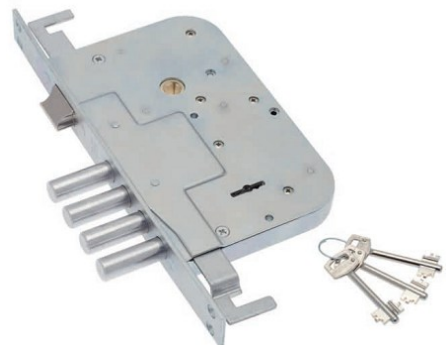

БРАВИ ЗА МЕТАЛНИ И БЛИНДИРАНИ ВРАТИ

ТРИТОЧКОВИ ОСНОВНИ ПАТРОННИ БРАВИ

<p>Триточкова Основна патронна брѡва с 3 оборота на заключване, с голям и малък език</p> <p>Баксет 60 х 85 мм. Челна планка 30х3х300</p> <p>Код. 00600Y3060 †</p>	<p>00,00 лв/бр.</p>	
--	---------------------	--

ОСНОВНИ ПАТРОННИ БРАВИ

<p>Основна патронна брѡва с 3 оборота на заключване, с голям и малък език,</p> <p>Баксет 60 х 85 мм. Челна планка 25х3х265</p> <p>Код. 00610Y06000 †</p>	<p>00,00 лв/бр.</p>	
---	---------------------	--

Цените са без включен ДДС

ТРИТОЧКОВИ ОСНОВНИ КАСОВИ БРАВИ

<p>Триточкова Основна касова брѡва с 4 оборота на ключа, 4 шипа и един език</p> <p>Баксет 60 х 90 мм. Челна планка 25х3х265</p> <p>Код. 0063430603C00</p>	<p>00,00 лв/бр.</p>	
--	---------------------	--

ОСНОВНИ КАСОВИ БРАВИ

<p>Основна касова брѡва с 2 оборота на ключа, 3 шипа и един език</p> <p>Баксет 50 х 90 мм. Челна планка 22х3х238</p> <p>Код. 0051090503C00</p>	<p>00,00 лв/бр.</p>	
---	---------------------	--