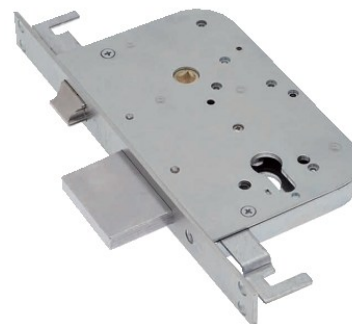

БРАВИ ЗА МЕТАЛНИ И БЛИНДИРАНИ ВРАТИ

ТРИТОЧКОВИ ОСНОВНИ ПАТРОННИ БРАВИ

<p>Триточкова Основна патронна брѡва с 3 оборота на заключване, с голям и малък език</p> <p>Баксет 60 х 85 мм. Челна планка 30х3х300</p> <p>Код. 00600Y3060 †</p>	<p>00,00 лв/бр.</p>	
--	---------------------	--

ОСНОВНИ ПАТРОННИ БРАВИ

<p>Основна патронна брѡва с 3 оборота на заключване, с голям и малък език,</p> <p>Баксет 60 х 85 мм. Челна планка 25х3х265</p> <p>Код. 00610Y06000 †</p>	<p>00,00 лв/бр.</p>	
---	---------------------	--

Цените са без включен ДДС

ТРИТОЧКОВИ ОСНОВНИ КАСОВИ БРАВИ

<p>Триточкова Основна касова брѡва с 4 оборота на ключа, 4 шипа и един език</p> <p>Баксет 60 х 90 мм. Челна планка 25х3х265</p> <p>Код. 0063430603C00</p>	<p>00,00 лв/бр.</p>	
--	---------------------	--

ОСНОВНИ КАСОВИ БРАВИ

<p>Основна касова брѡва с 2 оборота на ключа, 3 шипа и един език</p> <p>Баксет 50 х 90 мм. Челна планка 22х3х238</p> <p>Код. 0051090503C00</p>	<p>00,00 лв/бр.</p>	
---	---------------------	--