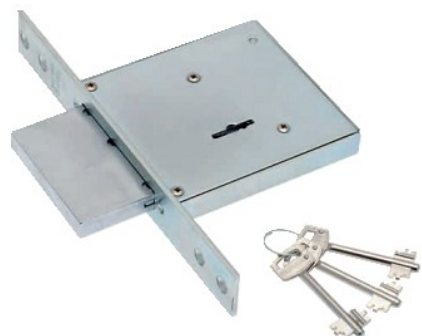

ДОПЪЛНИТЕЛНИ КАСОВИ БРАВИ

Допълнителна касова брава с 4 оборота на ключа и голям език Баксет 50 Челна планка 25x3x193 Код. 00450R0503C00	00,00 лв/бр.	

ПРЕКОДИРАЩИ ПЛАСТИНИ ЗА КАСОВИ БРАВИ

Прекодиращи пластини DM 2T 3 keys Код. 00112M23C	00,00 лв/бр.	

112M2

Codice
Code

00112M2 1C
00112M2 2C
00112M2 3C

Прекодиращи пластини DM 4T 3 keys Код. 00112M43C	00,00 лв/бр.	

114M4

Codice
Code

00114M4 1C
00114M4 2C
00114M4 3C

Цените са без включен ДДС