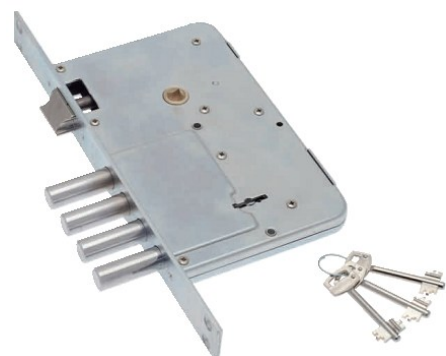

БРАВИ ЗА МЕТАЛНИ И БЛИНДИРАНИ ВРАТИ

ТРИТОЧКОВИ ОСНОВНИ ПАТРОННИ БРАВИ

<p>Триточкова Основна патронна брѡва с 3 оборота на заключване, с голям и малък език</p> <p>Баксет 60 х 85 мм. Челна планка 30х3х300</p> <p>Код. 00600Y3060 †</p>	<p>00,00 лв/бр.</p>	
--	---------------------	--

Цените са без включен ДДС

ТРИТОЧКОВИ ОСНОВНИ КАСОВИ БРАВИ

<p>Триточкова Основна касова брѡва с 4 оборота на ключа, 4 шипа и един език</p> <p>Баксет 60 х 90 мм. Челна планка 25х3х265</p> <p>Код. 0063430603C00</p>	<p>00,00 лв/бр.</p>	
--	---------------------	--

ОСНОВНИ КАСОВИ БРАВИ

<p>Основна касова брѡва с 2 оборота на ключа, 3 шипа и един език</p> <p>Баксет 50 х 90 мм. Челна планка 22х3х238</p> <p>Код. 0051090503C00</p>	<p>00,00 лв/бр.</p>	
---	---------------------	--

<p>Основна касова брѡва с 4 оборота на ключа, 4 шипа и един език</p> <p>Баксет 60 х 90 мм. Челна планка 25х3х265</p> <p>Код. 0065420603C00</p>	<p>00,00 лв/бр.</p>	
---	---------------------	--

Цените са без включен ДДС