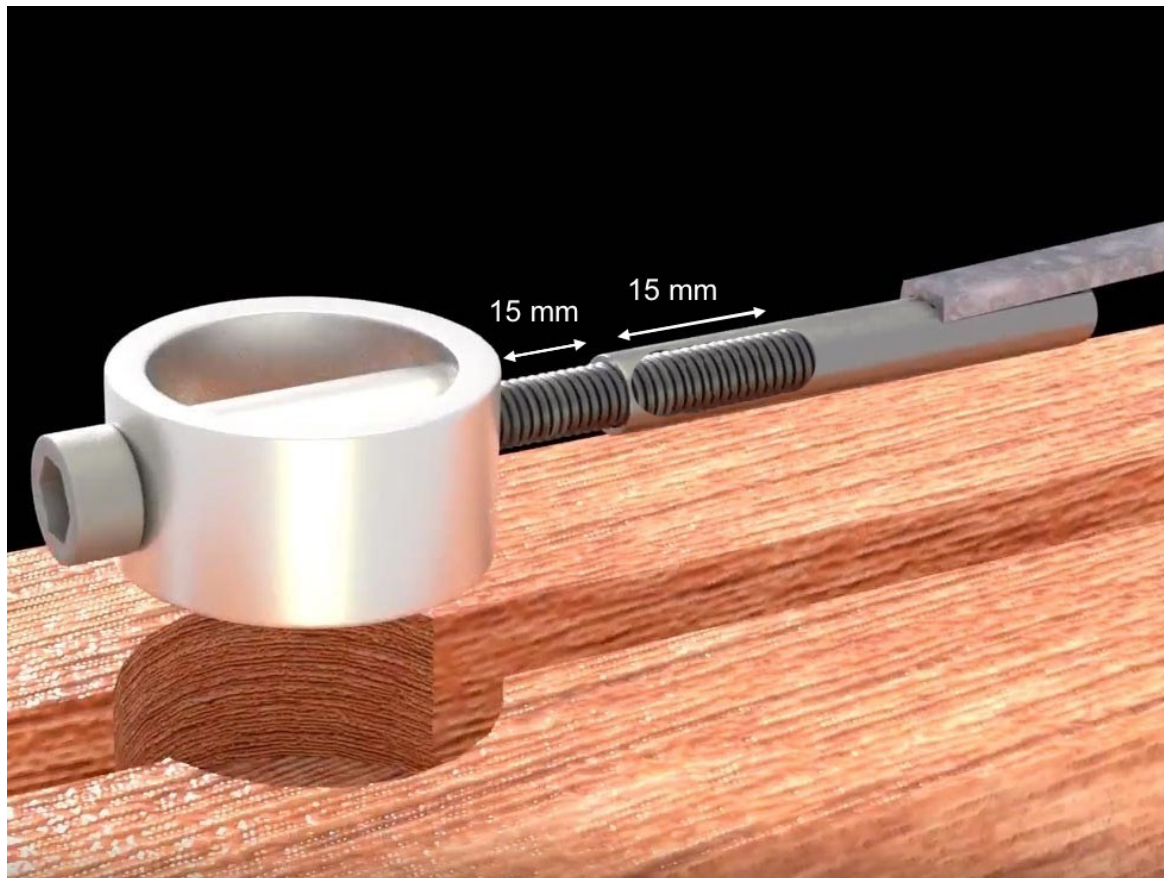

СКРИТ ОБТЕГАЧ ЗА ВИСОКИ ВРАТИ

Код	Цена на бр.
9330TIR01	00,00 лв.

max. 2320 mm

Цените са без включен ДДС