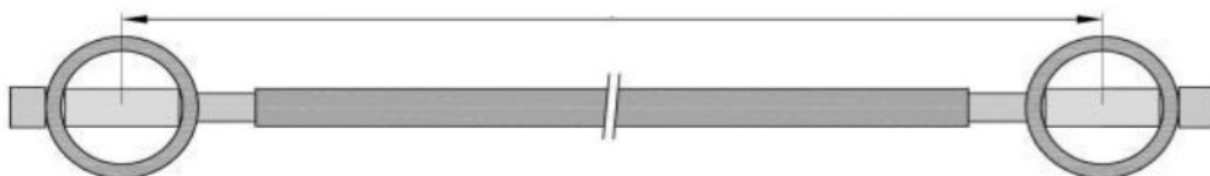

СКРИТ ОБТЕГАЧ ЗА ВИСОКИ ВРАТИ

Код	Цена на бр.
9330TIR01	00,00 лв.

max. 2320 mm

Цените са без включен ДДС