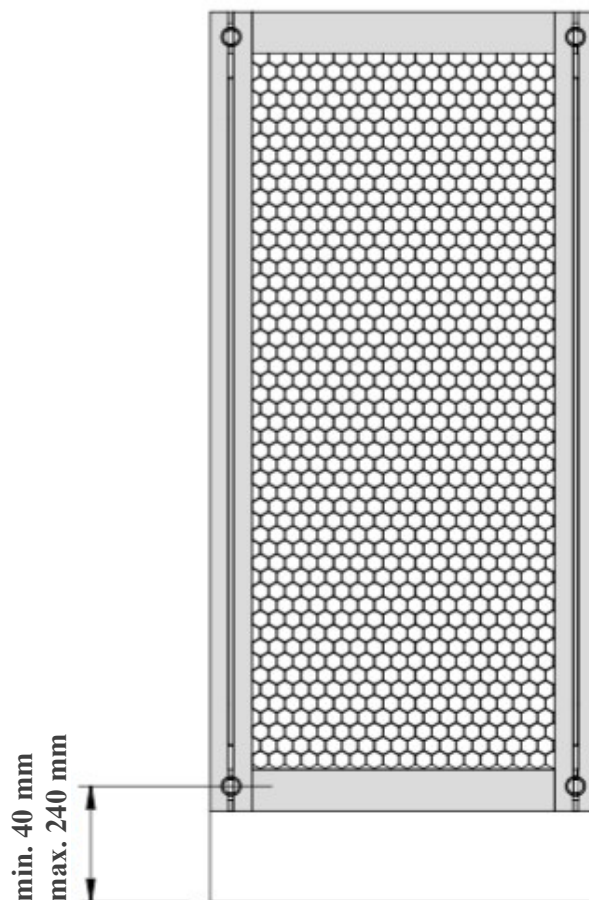

СКРИТ ОБТЕГАЧ ЗА ВИСОКИ ВРАТИ

Код	Цена на бр.
9330TIR01	00,00 лв.

max. 2320 mm

Цените са без включен ДДС